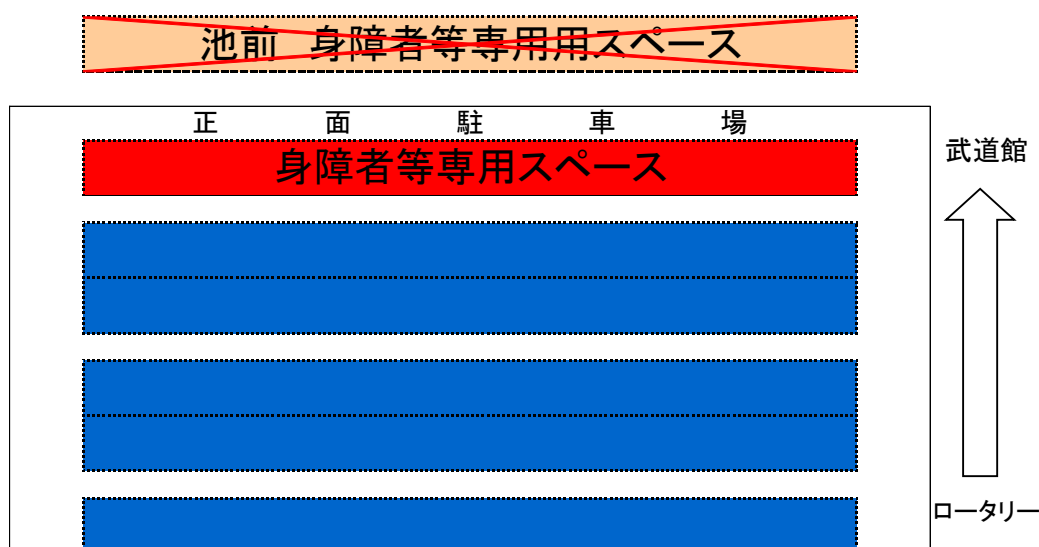

# 駐車場をご利用の皆様へ

11月8日(木)～11日(日)の間

GAINA MATSUYAMA 2018開催のため、**正面東側は身障者等専用駐車場**となります。

**一般の方**(11月8～9日)は、**西側の青色部分(北ロータリー側)**をご利用ください。

※11月10～11日は一般の方は正面駐車場はご利用できません。

愛媛県武道館