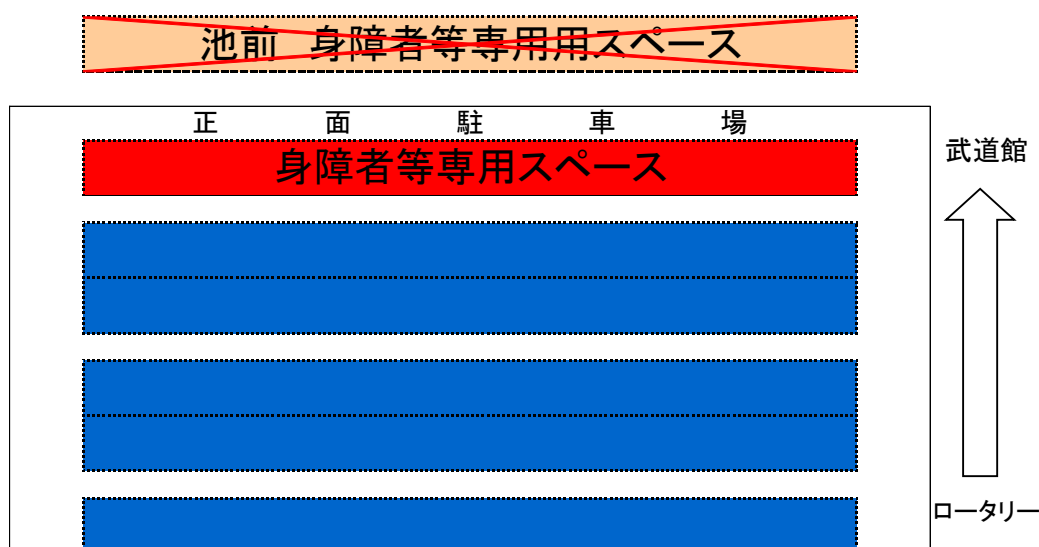

駐車場をご利用の皆様へ

10月23日(火)～25日(木)の間

大相撲秋巡業松山場所のため、**正面東側は身障者等専用駐車場**となります。

一般の方(10月23～24日)は、**西側の青色部分(北ロータリー側)**をご利用ください。

※10月25日は一般の方は正面駐車場はご利用できません。

愛媛県武道館