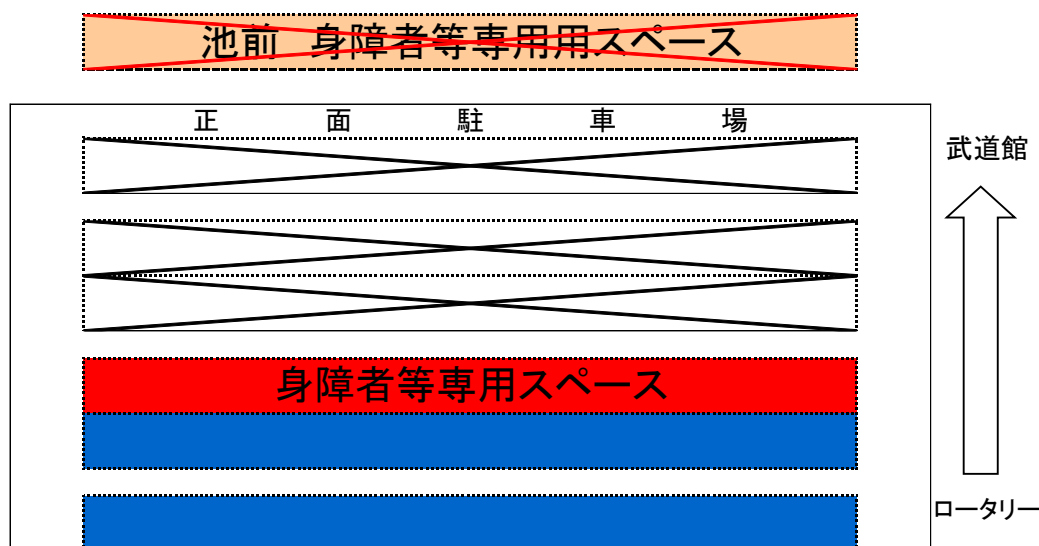

駐車場をご利用の皆様へ

6月27日(木)～30日(日)の間

コンサートのため、**正面東側は身障者等専用駐車場**となります。

一般の方(6月27日～28日)は、**西側の青色部分(北ロータリー側)**をご利用ください。

※6月29日～30日は一般の方は正面駐車場はご利用できません。

愛媛県武道館